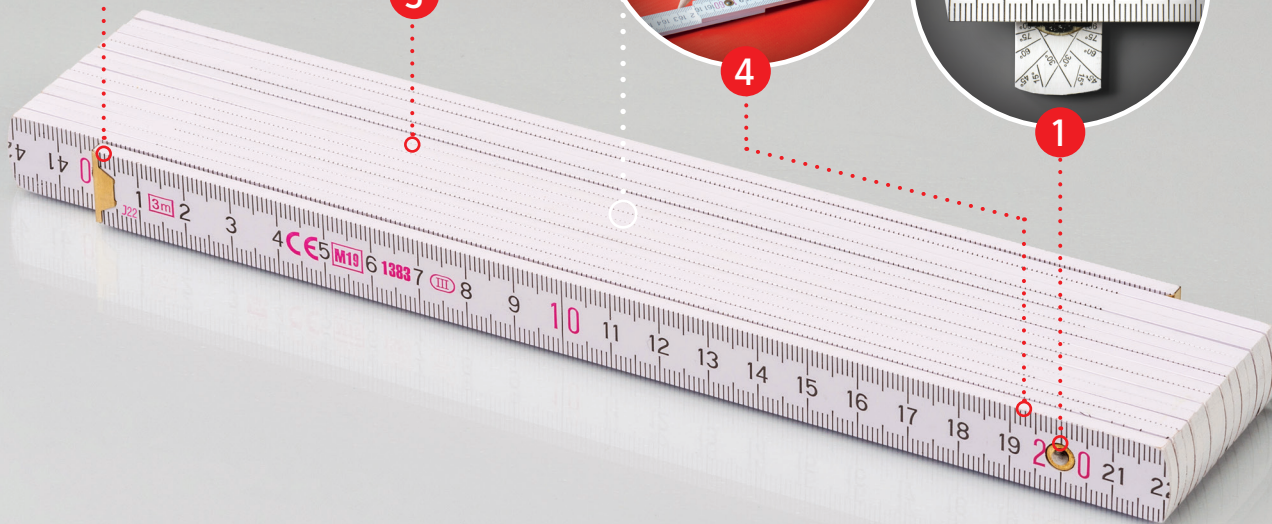

BLOCK 53

2

3

4

1

1

Velká, kompaktní plocha trojmetru je ideální pro reklamní potisk

Dřevěný skládací metr, typ Block 53

- 15 lamel – 3 m, rozměr lamel: 3,2 mm × 16 mm
- materiál: buk / habr
- skryté ocelové klouby, viditelný nýt

1 Typ spoje – metr je spojený skrytými klouby z kalené ocele a viditelným ocelovým nýtem. Pro komfortní manipulaci jsou klouby mazány minerální vazelinou.

2 Povrchová úprava lamel – dvě vrstvy vodou ředitelné barvy zaručují voděodolnost. Svrchní vrstva UV laku pak chrání metr proti ředidlům, navíc je šetrná k životnímu prostředí.

3 Kompaktní plocha metru – jednotlivé díly metru k sobě těsně přiléhají a zaručují tak bezproblémový tisk. Celá plocha metru, kterou tvoří patnáct dílů, je tak využitelná jako reklamní prostor.

4 Rovné lamely – hladké lamely bez frézování umožňují snadnější rýsování rovných čar.